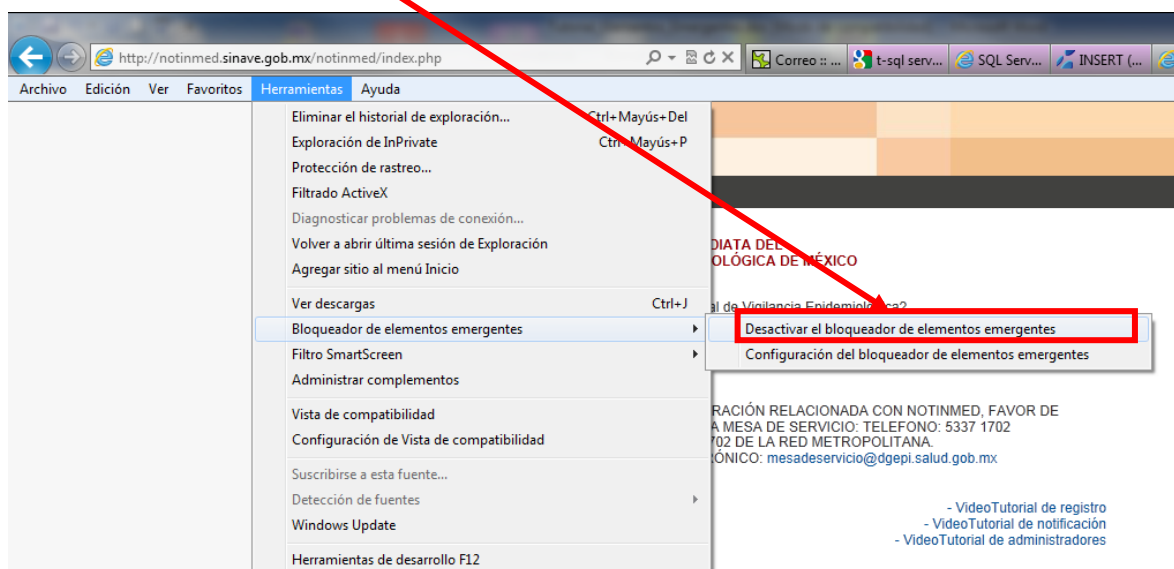

## Tutorial Deshabilitar Elementos Emergentes en Internet Explorer Configuración NOTINMED

**Paso 1.-** Abrir la ventana de Internet Explorer, doble clic en el ícono desde Inicio -> Todos los Programas- > Internet Explorer

**Paso 2.-** Ir al menú herramientas y seleccionar la opción **Bloqueador de elementos emergentes** y dar un clic a la opción **Desactivar el Bloqueador de elementos emergentes**

**Paso 3.-** Verificar nuevamente en el menú Herramientas la opción **Bloqueador de elementos emergentes** y ahora deberá decir **Activar el Bloqueador de elementos emergentes**. Posterior a este paso podrá usar la aplicación.